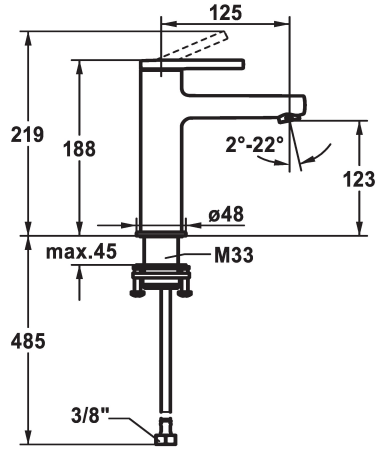

KWC AVA 2.0 Lever mixer - Basin - CoolFix

Modell-Linie: AVA 2.0 | 12.468.072.000FL
Rubinetterie per bagni | Rubinetterie monocomando

KWC-No.

125081
chromeline, A 125, tubi flessibili di collegamento, con scarico

125082
cromo, A125, tubi flessibili di collegamento, senza scarico

125083
cromo, A125, tubi flessibili di collegamento, con Push Open

- * CoolFix - Erogazione dell'acqua fredda con leva in posizione centrale
- * EcoProtect - risparmio idrico
- * Bocca fissa
- Neoperl® Perlator® SSR, rompigetto orientabile
- * KWC cartuccia S 25

piletta

con comando per scarico

senza piletta

con Push open

- con tecnica a dischi in ceramica
- regolazione continua della portata e della temperatura
- * Tubi flessibili di collegamento da 3/8"
- * QuickInstallation - Fissaggio tramite raccordo filettato con viti di arresto
- * Foratura ø35 mm

5 l/min (3 bar)
senza piletta
tubi di collegamento flessibili
Fissato
azionamento superiore
chromeline
montaggio fisso
Hebelmischer
168
Coolfix
I
A125
A
123
Ottone
725528.502
6113 248.501