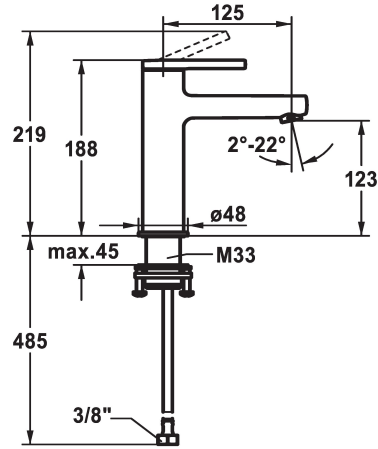

KWC AVA 2.0 Lever mixer - Basin - CoolFix

Modell-Linie: AVA 2.0 | 12.468.072.000FL
Robinetteries | Robinets à monocommande

KWC-No.

125081
chromeline, A125, raccords flexibles, avec vidage

125082
chromeline, A125, raccords flexibles, sans vidage

125083
chromeline, A125, raccords flexibles, avec Push Open

- * CoolFix - eau froide en position médiane
- * EcoProtect - économiseur d'eau
- * Bec fixe
- Neoperl® Perlator® SSR, régulateur de jet orientable
- * KWC cartouche S 25
- avec technique à disques céramique

vidage

avec vidage

sans vidage

avec Push open

- réglage de débit et de température continu
- * Raccords flexibles 3/8"
- * QuickInstallation - Fixation à l'aide de raccords filetés avec vis de blocage
- * Perçage utile ø35 mm

Données techniques

Débit	5 l/min (3 bar)
vidage	sans vidage
Raccord	tuyaux de raccordement flexibles
goulot	Fixe
Commande	commande par le haut
Code couleur	chromeline
Type d'installation	montage vertical
Type de robinet	Hebelmischer
Dimension de la hauteur	168
Économies d'énergie	Coolfix
Groupe de bruit pour la robinetterie	I
Projection A	A125
Label énergétique	A
Dimension de la sortie d'eau	123
Matière	Laiton
teamNumber	725528.502
sanitasTroeschNumber	6113 248.501