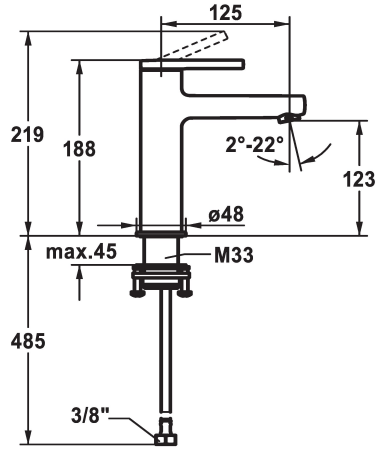

KWC AVA 2.0 Lever mixer - Basin - CoolFix

Modell-Linie: AVA 2.0 | 12.468.072.000FL
Robinetteries | Robinets à monocommande

KWC-No.

125081
chromeline, A125, raccords flexibles, avec vidage

125082
chromeline, A125, raccords flexibles, sans vidage

125083
chromeline, A125, raccords flexibles, avec Push Open

- * CoolFix - eau froide en position médiane
- * EcoProtect - économiseur d'eau
- * Bec fixe
- Neoperl® Perlator® SSR, régulateur de jet orientable
- * KWC cartouche S 25
- avec technique à disques céramique

vidage

avec vidage

sans vidage

avec Push open

- réglage de débit et de température continu
- * Raccords flexibles 3/8"
- * QuickInstallation - Fixation à l'aide de raccords filetés avec vis de blocage
- * Perçage utile ø35 mm

Données techniques

Débit	5 l/min (3 bar)
vidage	sans vidage
Raccord	tuyaux de raccordement flexibles
goulot	Fixe
Commande	commande par le haut
Code couleur	chromeline
Type d'installation	montage vertical
Type de robinet	Hebelmischer
Dimension de la hauteur	168
Économies d'énergie	Coolfix
Groupe de bruit pour la robinetterie	I
Projection A	A125
Label énergétique	A
Dimension de la sortie d'eau	123
Matière	Laiton