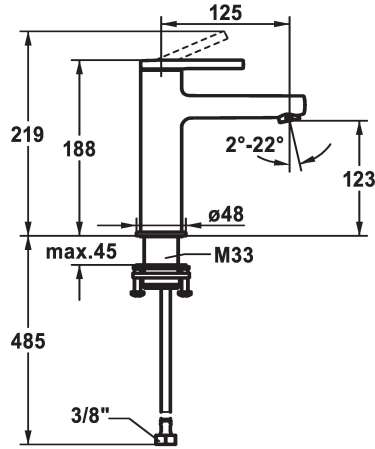

## KWC AVA 2.0 Hebelmischer - Waschtisch - CoolFix

Modell-Linie: AVA 2.0 | 12.468.072.000FL  
Armaturen | Manuelle Armaturen

### KWC-Nr.

**125081**  
chromeline, A 125, flexible Anschlusschläuche, mit Ablaufgarnitur

**125082**  
chromeline, A 125, flexible Anschlusschläuche, ohne Ablaufgarnitur

**125083**  
chromeline, A 125, flexible Anschlusschläuche, mit Push Open

- Auslaufmenge und Temperatur stufenlos einstellbar
- \* Flexible Anschlusschläuche 3/8"
- \* QuickInstallation - Befestigung mit Gewindestutzen M33 x 1.5 mit Feststellschrauben
- \* Tischbohrung ø35 mm

5 l/min (3 bar)
ohne Ablaufgarnitur
Flexible Anschlusschläuche
fest
topbedient
chromeline
Standmontage
Hebelmischer
168
Coolfix
I
A 125
A
123
Messing