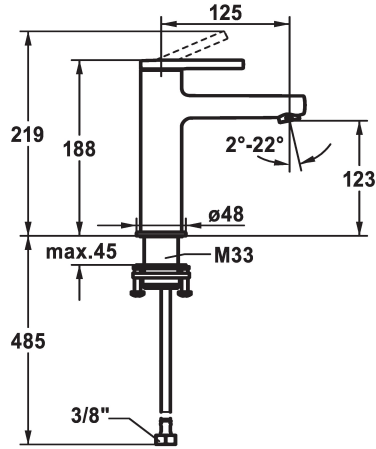

KWC AVA 2.0 Hebelmischer - Waschtisch - CoolFix

Modell-Linie: AVA 2.0 | 12.468.072.000FL
Armaturen | Manuelle Armaturen

KWC-Nr.

125081
chromeline, A 125, flexible Anschlusschläuche, mit Ablaufgarnitur

125082
chromeline, A 125, flexible Anschlusschläuche, ohne Ablaufgarnitur

125083
chromeline, A 125, flexible Anschlusschläuche, mit Push Open

Ablaufgarnitur

mit Ablaufgarnitur

ohne Ablaufgarnitur

mit Push open

- * CoolFix - Kaltwasser bei Hebelposition Mitte
- * EcoProtect - Wasserspareinrichtung
- * Auslauf fest
 - Neoperl® Perlator® SSR, Schwenkstrahlregler
- * KWC Steuerpatrone S 25
- mit Keramikscheibentechnik

- Auslaufmenge und Temperatur stufenlos einstellbar
- * Flexible Anschlusschläuche 3/8"
- * QuickInstallation - Befestigung mit Gewindestützen M33 x 1.5 mit Feststellschrauben
- * Tischbohrung ø35 mm

Technische Daten

Auslaufmenge	5 l/min (3 bar)
Ablaufgarnitur	ohne Ablaufgarnitur
Anschluss	Flexible Anschlusschläuche
Auslauf	fest
Bedienung	topbedient
Farbcode	chromeline
Installationsart	Standmontage
Armaturtyp	Hebelmischer
Mass Höhe	168
Energiesparen	Coolfix
Armaturengeräuschgruppe	I
Ausladung A	A 125
Energie Etiketle	A
Mass-Wasseraustritt	123
Material	Messing
teamNumber	725528.502
sanitasTroeschNumber	6113 248.501