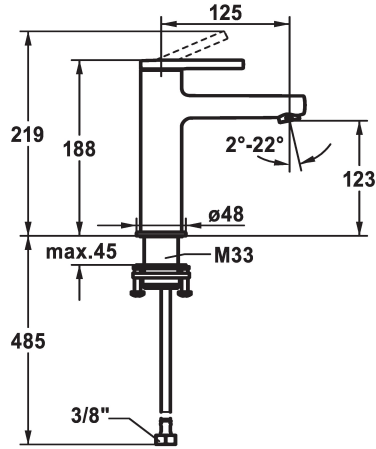

KWC AVA 2.0 Hebelmischer - Waschtisch - CoolFix

Modell-Linie: AVA 2.0 | 12.468.072.000FL
Armaturen | Manuelle Armaturen

KWC-Nr.

125081
chromeline, A 125, flexible Anschlusschläuche, mit Ablaufgarnitur

125082
chromeline, A 125, flexible Anschlusschläuche, ohne Ablaufgarnitur

125083
chromeline, A 125, flexible Anschlusschläuche, mit Push Open

Ablaufgarnitur

mit Ablaufgarnitur

ohne Ablaufgarnitur

mit Push open

- * CoolFix - Kaltwasser bei Hebelposition Mitte
- * EcoProtect - Wasserspareinrichtung
- * Auslauf fest
- Neoperl® Perlator® SSR, Schwenkstrahlregler
- * KWC Steuerpatrone S 25
- mit Keramikscheibentechnik

- Auslaufmenge und Temperatur stufenlos einstellbar
- * Flexible Anschlusschläuche 3/8"
- * QuickInstallation - Befestigung mit Gewindestutzen M33 x 1.5 mit Feststellschrauben
- * Tischbohrung ø35 mm

Technische Daten

Auslaufmenge
Ablaufgarnitur
Anschluss
Auslauf
Bedienung
Farbcode
Installationsart
Armaturtyp
Mass Höhe
Energiesparen
Armaturengeräuschgruppe
Ausladung A
Energie Etiketle
Mass-Wasseraustritt
Material

5 l/min (3 bar)
ohne Ablaufgarnitur
Flexible Anschlusschläuche
fest
topbedient
chromeline
Standmontage
Hebelmischer
168
Coolfix
I
A 125
A
123
Messing