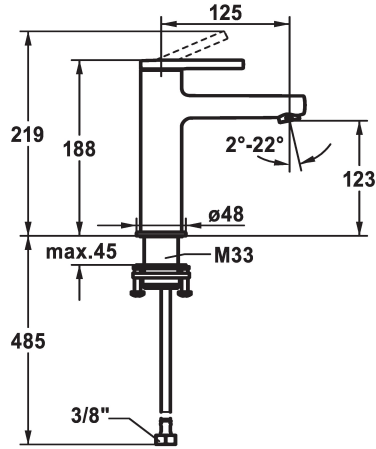

KWC AVA 2.0 Hebelmischer - Waschtisch - CoolFix

Modell-Linie: AVA 2.0 | 12.468.072.000FL
Armaturen | Manuelle Armaturen

KWC-Nr.

125081
chromeline, A 125, flexible Anschlusschläuche, mit Ablaufgarnitur

125082
chromeline, A 125, flexible Anschlusschläuche, ohne Ablaufgarnitur

125083
chromeline, A 125, flexible Anschlusschläuche, mit Push Open

Ablaufgarnitur

mit Ablaufgarnitur

ohne Ablaufgarnitur

mit Push open

- * CoolFix - Kaltwasser bei Hebelposition Mitte
- * EcoProtect - Wasserspareinrichtung
- * Auslauf fest
 - Neoperl® Perlator® SSR, Schwenkstrahlregler
- * KWC Steuerpatrone S 25
- mit Keramikscheibentechnik

- Auslaufmenge und Temperatur stufenlos einstellbar
- * Flexible Anschlusschläuche 3/8"
- * QuickInstallation - Befestigung mit Gewindestützen M33 x 1.5 mit Feststellschrauben
- * Tischbohrung ø35 mm

Technische Daten

Auslaufmenge
Ablaufgarnitur
Anschluss
Auslauf
Bedienung
Farbcode
Installationsart
Armaturtyp
Mass Höhe
Energiesparen
Armaturengeräuschgruppe
Ausladung A
Energie Etiketle
Mass-Wasseraustritt
Material

5 l/min (3 bar)
ohne Ablaufgarnitur
Flexible Anschlusschläuche
fest
topbedient
chromeline
Standmontage
Hebelmischer
168
Coolfix
I
A 125
A
123
Messing