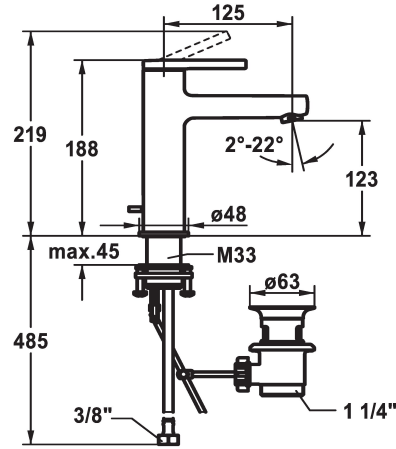

KWC AVA 2.0 Lever mixer - Basin - CoolFix

Modell-Linie: AVA 2.0 | 12.468.032.000FL
Kranen | Eengreepkranen

KWC-No.

125081
chromeline, A 125, flexible connection hoses, with pop-up valve

125082
chromeline, A 125, flexible connection hoses, without pop-up valve

125083
chromeline, A 125, flexible connection hoses, with Push Open

- * CoolFix - koud water bij hendelpositie in het midden
- * EcoProtect - waterbesparende inrichting
- * Vaste uitloop
- Neoperl® Perlator® SSR, zwenkstraalregelaar
- * KWC patroon S 25
- met keramische-schijventechniek
- uitstroomvolume en temperatuur traploos instelbaar

afvoergarnituur

met aftapkraan

zonder aftapkraan

met Push open

- * Flexibele aansluitslangen 3/8"
- * QuickInstallation - Bevestiging met draadfitting met borgschroeven
- * Tafelboring ø35 mm
- * Levering:
- KWC afvoerkraan Z.538.581.000

5 l/min (3 bar)

met aftapkraan

flexibele aansluitslangen

vast

bovenbediening

chromeline

staande montage

Hebelmischer