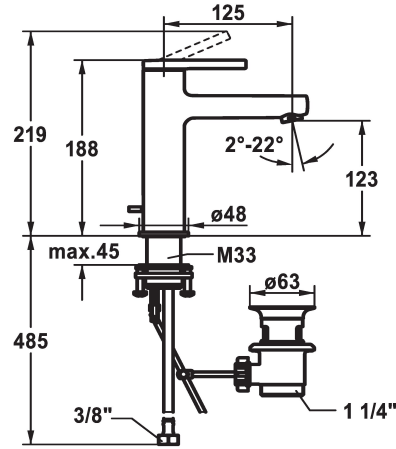

KWC AVA 2.0 Lever mixer - Basin - CoolFix

Modell-Linie: AVA 2.0 | 12.468.032.000FL
Kranen | Eengreepkranen

KWC-No.

125081
chromeline, A 125, flexible connection hoses, with pop-up valve

125082
chromeline, A 125, flexible connection hoses, without pop-up valve

125083
chromeline, A 125, flexible connection hoses, with Push Open

- * CoolFix - koud water bij hendelpositie in het midden
- * EcoProtect - waterbesparende inrichting
- * Vaste uitloop
- Neoperl® Perlator® SSR, zwenkstraalregelaar
- * KWC patroon S 25
- met keramische-schijventechniek
- uitstroomvolume en temperatuur traploos instelbaar

afvoergarnituur

met aftapkraan

zonder aftapkraan

met Push open

- * Flexibele aansluitslangen 3/8"
- * QuickInstallation - Bevestiging met draadfitting met borgschroeven
- * Tafelboring $\varnothing 35$ mm
- * Levering:
- KWC afvoerkraan Z.538.581.000

A125

Energielabel

A

Afmetingen wateruitlaat

123

Materiaal

Messing