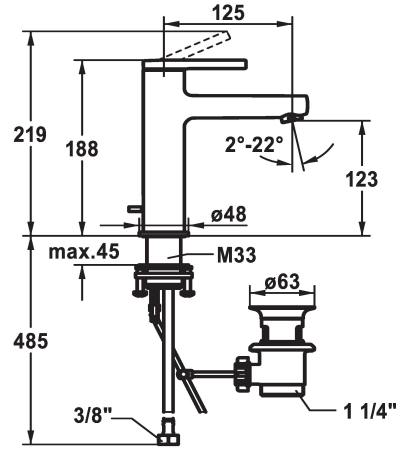

KWC AVA 2.0 Lever mixer - Basin - CoolFix

Modell-Linie: AVA 2.0 | 12.468.032.000FL
Rubinetterie per bagni | Rubinetterie monocomando

KWC-No.

125081
chromeline, A 125, tubi flessibili di collegamento, con scarico

125082
cromo, A125, tubi flessibili di collegamento, senza scarico

125083
cromo, A125, tubi flessibili di collegamento, con Push Open

- * CoolFix - Erogazione dell'acqua fredda con leva in posizione centrale
- * EcoProtect - risparmio idrico
- * Bocca fissa
- Neoperl® Perlator® SSR, rompigetto orientabile
- * KWC cartuccia S 25
- con tecnica a dischi in ceramica

scarico

con comando per scarico

senza piletta

con Push open

- regolazione continua della portata e della temperatura
- * Tubi flessibili di collegamento da 3/8"
- * QuickInstallation - Fissaggio tramite raccordo filettato con viti di arresto
- * Foratura ø35 mm
- * Incluso nella fornitura:
- Valvola di scarico KWC Z.538.581.000

5 l/min (3 bar)
con comando per scarico
tubi di collegamento flessibili
Fissato
azionamento superiore
chromeline
montaggio fisso
Hebelmischer
168
Coolfix
I
A125
A
123
Ottone