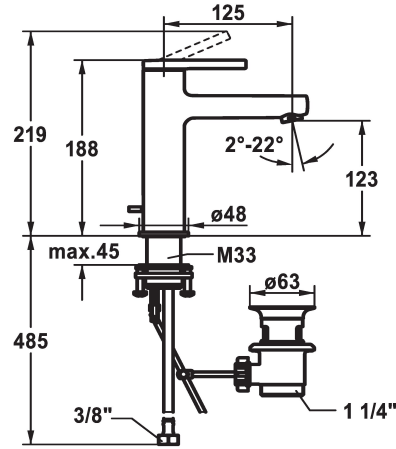

## KWC AVA 2.0 Lever mixer - Basin - CoolFix

Modell-Linie: AVA 2.0 | 12.468.032.000FL  
Robinetteries | Robinets à monocommande

### KWC-No.

**125081**  
chromeline, A125, raccords flexibles, avec vidage

**125082**  
chromeline, A125, raccords flexibles, sans vidage

**125083**  
chromeline, A125, raccords flexibles, avec Push Open

### vidage

avec vidage

sans vidage

avec Push open

- \* Raccords flexibles 3/8"
- \* QuickInstallation - Fixation à l'aide de raccords filetés avec vis de blocage
- \* Perçage utile ø35 mm
- \* Livraison:
- Garniture de vidage KWC Z.538.581.000

### Données techniques

Débit	5 l/min (3 bar)
vidage	avec vidage
Raccord	tuyaux de raccordement flexibles
goulot	Fixe
Commande	commande par le haut
Code couleur	chromeline
Type d'installation	montage vertical
Type de robinet	Hebelmischer
Dimension de la hauteur	168
Économies d'énergie	Coolfix
Groupe de bruit pour la robinetterie	l
Projection A	A125
Label énergétique	A
Dimension de la sortie d'eau	123
Matière	Laiton