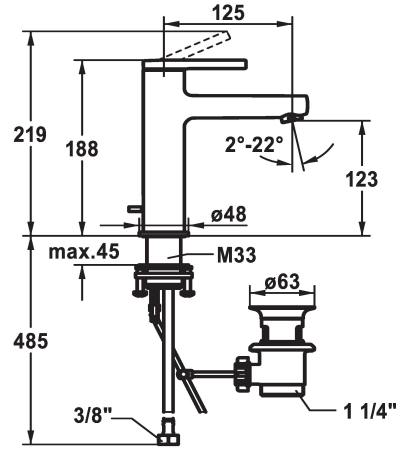

KWC AVA 2.0 Lever mixer - Basin - CoolFix

Modell-Linie: AVA 2.0 | 12.468.032.000FL
Robinetteries | Robinets à monocommande

KWC-No.

125081
chromeline, A125, raccords flexibles, avec vidage

125082
chromeline, A125, raccords flexibles, sans vidage

125083
chromeline, A125, raccords flexibles, avec Push Open

- * CoolFix - eau froide en position médiane
- * EcoProtect - économiseur d'eau
- * Bec fixe
- Neoperl® Perlator® SSR, régulateur de jet orientable
- * KWC cartouche S 25
- avec technique à disques céramique
- réglage de débit et de température continu

vidage

avec vidage

sans vidage

avec Push open

- * Raccords flexibles 3/8"
- * QuickInstallation - Fixation à l'aide de raccords filetés avec vis de blocage
- * Perçage utile ø35 mm
- * Livraison:
- Garniture de vidage KWC Z.538.581.000

Données techniques

Débit	5 l/min (3 bar)
vidage	avec vidage
Raccord	tuyaux de raccordement flexibles
goulot	Fixe
Commande	commande par le haut
Code couleur	chromeline
Type d'installation	montage vertical
Type de robinet	Hebelmischer
Dimension de la hauteur	168
Économies d'énergie	Coolfix
Groupe de bruit pour la robinetterie	l
Projection A	A125
Label énergétique	A
Dimension de la sortie d'eau	123
Matière	Laiton