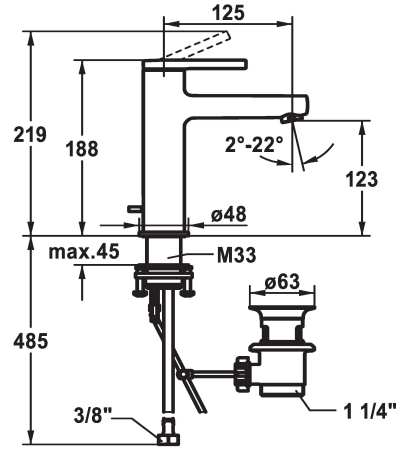

KWC AVA 2.0

Hebelmischer - Waschtisch - CoolFix

Modell-Linie: AVA 2.0 | 12.468.032.000FL
Armaturen | Manuelle Armaturen

KWC-Nr.

125081
chromeline, A 125, flexible Anschlusschläuche, mit Ablaufgarnitur

125082
chromeline, A 125, flexible Anschlusschläuche, ohne Ablaufgarnitur

125083
chromeline, A 125, flexible Anschlusschläuche, mit Push Open

- * CoolFix - Kaltwasser bei Hebelposition Mitte
- * EcoProtect - Wasserspareinrichtung
- * Auslauf fest
- Neoperl® Perlator® SSR, Schwenkstrahlregler
- * KWC Steuerpatrone S 25
- mit Keramikscheibentechnik
- Auslaufmenge und Temperatur stufenlos einstellbar

Ablaufgarnitur

mit Ablaufgarnitur

ohne Ablaufgarnitur

mit Push open

- * Flexible Anschlusschläuche 3/8"
- * QuickInstallation - Befestigung mit Gewindestutzen M33 x 1.5 mit Feststellschrauben
- * Tischbohrung ø35 mm
- * Lieferumfang:
- KWC Ablaufventil Z.538.581.000

Technische Daten

Auslaufmenge	5 l/min (3 bar)
Ablaufgarnitur	mit Ablaufgarnitur
Anschluss	Flexible Anschlusschläuche
Auslauf	fest
Bedienung	topbedient
Farbcode	chromeline
Installationsart	Standmontage
Armaturtyp	Hebelmischer
Mass Höhe	168
Energiesparen	Coolfix
Armaturengeräuschgruppe	I
Ausladung A	A 125
Energie Etikette	A
Mass-Wasseraustritt	123
Material	Messing