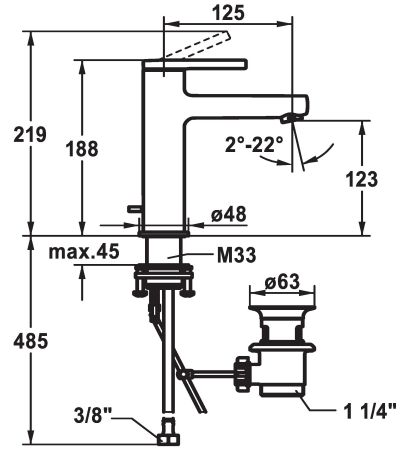

#### KWC-Nr.

**125081**  
chromeline, A 125, flexible Anschlusschläuche, mit Ablaufgarnitur

**125082**  
chromeline, A 125, flexible Anschlusschläuche, ohne Ablaufgarnitur

**125083**  
chromeline, A 125, flexible Anschlusschläuche, mit Push Open

- \* Flexible Anschlusschläuche 3/8"
- \* QuickInstallation - Befestigung mit Gewindestutzen M33 x 1.5 mit Feststellschrauben
- \* Tischbohrung ø35 mm
- \* Lieferumfang:
  - KWC Ablaufventil Z.538.581.000

#### Technische Daten

Auslaufmenge	5 l/min (3 bar)
Ablaufgarnitur	mit Ablaufgarnitur
Anschluss	Flexible Anschlusschläuche
Auslauf	fest
Bedienung	topbedient
Farbcode	chromeline
Installationsart	Standmontage
Armaturtyp	Hebelmischer
Mass Höhe	168
Energiesparen	Coolfix
Armaturengeräuschgruppe	I
Ausladung A	A 125
Energie Etikette	A
Mass-Wasseraustritt	123
Material	Messing
teamNumber	725527.502
sanitasTroeschNumber	6113 247.501

Auslaufmenge	5 l/min (3 bar)
Ablaufgarnitur	mit Ablaufgarnitur
Anschluss	Flexible Anschlusschläuche
Auslauf	fest
Bedienung	topbedient
Farbcode	chromeline
Installationsart	Standmontage
Armaturtyp	Hebelmischer
Mass Höhe	168
Energiesparen	Coolfix
Armaturengeräuschgruppe	I
Ausladung A	A 125
Energie Etikette	A
Mass-Wasseraustritt	123
Material	Messing
teamNumber	725527.502
sanitasTroeschNumber	6113 247.501