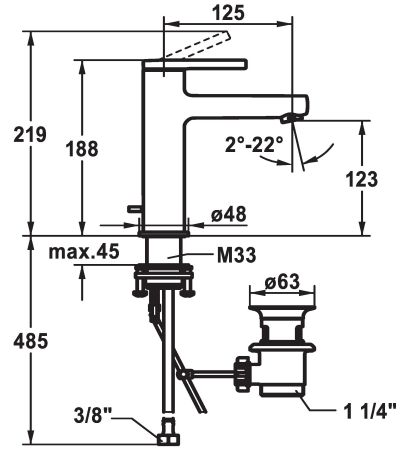

KWC AVA 2.0

Hebelmischer - Waschtisch - CoolFix

Modell-Linie: AVA 2.0 | 12.468.032.000FL
Armaturen | Manuelle Armaturen

KWC-Nr.

125081
chromeline, A 125, flexible Anschlusschläuche, mit Ablaufgarnitur

125082
chromeline, A 125, flexible Anschlusschläuche, ohne Ablaufgarnitur

125083
chromeline, A 125, flexible Anschlusschläuche, mit Push Open

Ablaufgarnitur

mit Ablaufgarnitur

ohne Ablaufgarnitur

mit Push open

- * CoolFix - Kaltwasser bei Hebelposition Mitte
- * EcoProtect - Wasserspareinrichtung
- * Auslauf fest
 - Neoperl® Perlator® SSR, Schwenkstrahlregler
- * KWC Steuerpatrone S 25
 - mit Keramikscheibentechnik
 - Auslaufmenge und Temperatur stufenlos einstellbar

- * Flexible Anschlusschläuche 3/8"
- * QuickInstallation - Befestigung mit Gewindestutzen M33 x 1.5 mit Feststellschrauben
- * Tischbohrung ø35 mm
- * Lieferumfang:
 - KWC Ablaufventil Z.538.581.000

Technische Daten

Auslaufmenge
Ablaufgarnitur
Anschluss
Auslauf
Bedienung
Farbcode
Installationsart
Armaturtyp
Mass Höhe
Energiesparen
Armaturengeräuschgruppe
Ausladung A
Energie Etikette
Mass-Wasseraustritt
Material

5 l/min (3 bar)
mit Ablaufgarnitur
Flexible Anschlusschläuche
fest
topbedient
chromeline
Standmontage
Hebelmischer
168
Coolfix
I
A 125
A
123
Messing