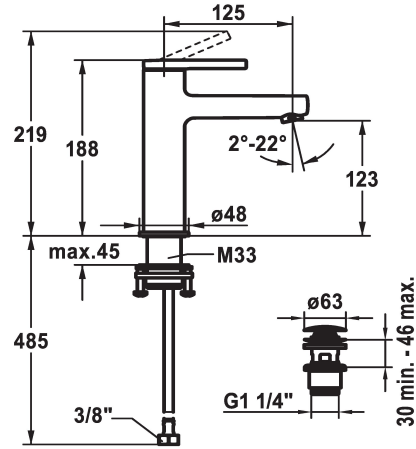

## KWC AVA 2.0 Lever mixer - Basin

Modell-Linie: AVA 2.0 | 12.468.642.000FL  
Kranen | Eengreepkranen

### KWC-No.

**125078**  
chromeline, A 125, flexible connection hoses, with pop-up valve

**125079**  
chromeline, A 125, flexible connection hoses, without pop-up valve

**125080**  
chromeline, A 125, flexible connection hoses, with Push Open

### afvoergarnituur

met aftapkraan

zonder aftapkraan

met Push open

- \* Flexibele aansluitslangen 3/8"
- \* QuickInstallation - Bevestiging met draadfitting met borgschroeven
- \* Tafelboring  $\varnothing 35$  mm
- \* Levering:
- KWC afvoerkraan Push Open 2 in 1 Z.538.321.000

Faucet\_typ

Hoogteafmeting

G\_Acoustic group

Projection\_A

EnergyLabelCH

Afmetingen wateruitlaat

Materiaal

5 l/min (3 bar)