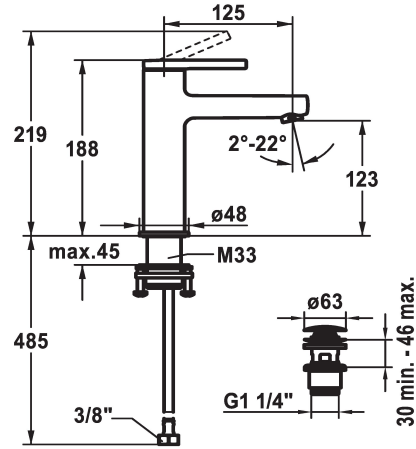

### KWC-No.

**125078**  
chromeline, A 125, tubi flessibili di collegamento, con piletta

**125079**  
chromeline, A 125, tubi flessibili di collegamento, senza piletta

**125080**  
chromeline, A 125, tubi flessibili di collegamento, con Push Open

- \* EcoProtect - risparmio idrico
- \* Bocca fissa
- Neoperl® Perlator® SSR, rompigetto orientabile
- \* KWC cartuccia S 25
- con tecnica a dischi in ceramica
- regolazione continua della portata e della temperatura

### piletta

con comando per scarico

senza piletta

con Push open

- \* Tubi flessibili di collegamento da 3/8"
- \* QuickInstallation - Fissaggio tramite raccordo filettato con viti di arresto
- \* Foratura ø35 mm
- \* Incluso nella fornitura:
- Valvola di scarico KWC Push Open 2 in 1 Z.538.321.000

### Dati tecnici

Portata	5 l/min (3 bar)
piletta	con Push open
Raccordo	tubi di collegamento flessibili
bocca	Fissato
Operazione	azionamento superiore
Codice colore	chromeline
Tipo di installazione	montaggio fisso
Tipo di rubinetto	Hebelmischer
Dimensioni in altezza	168
Classe di rumorosità	I
Proiezione A	A125
Etichetta energetica	A
Dimensioni uscita acqua	123
Materiale	Ottone
teamNumber	725526.502
sanitasTroeschNumber	6113 254.501