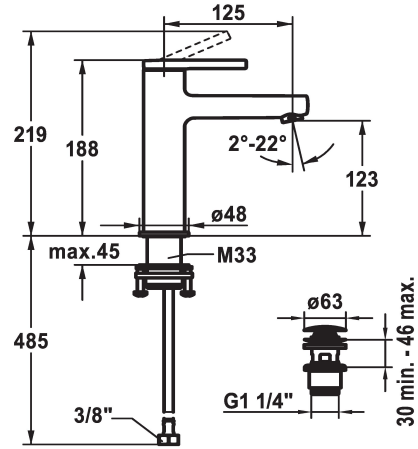

## KWC AVA 2.0 Mitigeur à levier - Lavabo

Modell-Linie: AVA 2.0 | 12.468.642.000FL  
Robinetteries | Robinets à monocommande

### KWC-No.

**125078**  
chromeline, A 125, raccords flexibles, avec vidage

**125079**  
chromeline, A 125, raccords flexibles, sans vidage

**125080**  
chromeline, A 125, raccords flexibles, avec Push Open

### vidage

avec vidage

sans vidage

avec Push open

- \* Raccords flexibles 3/8"
- \* QuickInstallation - Fixation à l'aide de raccords filetés avec vis de blocage
- \* Perçage utile ø35 mm
- \* Livraison:
- Garniture de vidage KWC Push Open 2 in 1 Z.538.321.000

### Données techniques

Débit	5 l/min (3 bar)
vidage	avec Push open
Raccord	tuyaux de raccordement flexibles
goulot	Fixe
Commande	commande par le haut
Code couleur	chromeline
Type d'installation	montage vertical
Type de robinet	Hebelmischer
Dimension de la hauteur	168
Groupe de bruit pour la robinetterie	I
Projection A	A125
Label énergétique	A
Dimension de la sortie d'eau	123
Matière	Laiton