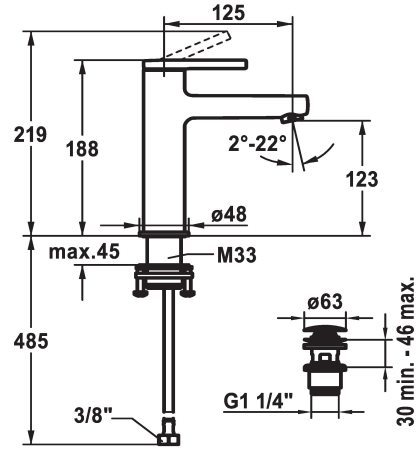

KWC AVA 2.0 Mitigeur à levier - Lavabo

Modell-Linie: AVA 2.0 | 12.468.642.000FL
Robinetteries | Robinets à monocommande

KWC-No.

125078
chromeline, A 125, raccords flexibles, avec vidage

125079
chromeline, A 125, raccords flexibles, sans vidage

125080
chromeline, A 125, raccords flexibles, avec Push Open

- * EcoProtect - économiseur d'eau
- * Bec fixe
- Neoperl® Perlator® SSR, régulateur de jet orientable
- * KWC cartouche S 25
- avec technique à disques céramique
- réglage de débit et de température continu

vidage

avec vidage

sans vidage

avec Push open

- * Raccords flexibles 3/8"
- * QuickInstallation - Fixation à l'aide de raccords filetés avec vis de blocage
- * Perçage utile ø35 mm
- * Livraison:
- Garniture de vidage KWC Push Open 2 in 1 Z.538.321.000

Données techniques

Débit	5 l/min (3 bar)
vidage	avec Push open
Raccord	tuyaux de raccordement flexibles
goulot	Fixe
Commande	commande par le haut
Code couleur	chromeline
Type d'installation	montage vertical
Type de robinet	Hebelmischer
Dimension de la hauteur	168
Groupe de bruit pour la robinetterie	I
Projection A	A125
Label énergétique	A
Dimension de la sortie d'eau	123
Matière	Laiton
teamNumber	725526.502
sanitasTroeschNumber	6113 254.501