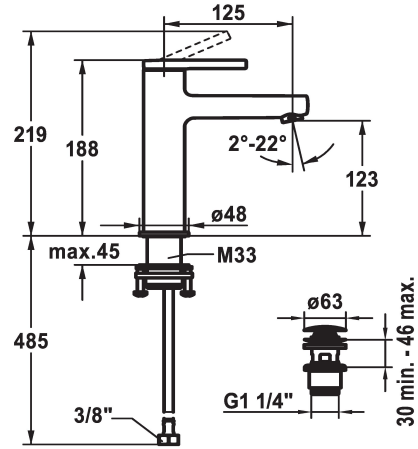

KWC AVA 2.0 Mitigeur à levier - Lavabo

Modell-Linie: AVA 2.0 | 12.468.642.000FL
Robinetteries | Robinets à monocommande

KWC-No.

125078
chromeline, A 125, raccords flexibles, avec vidage

125079
chromeline, A 125, raccords flexibles, sans vidage

125080
chromeline, A 125, raccords flexibles, avec Push Open

- * EcoProtect - économiseur d'eau
- * Bec fixe
- Neoperl® Perlator® SSR, régulateur de jet orientable
- * KWC cartouche S 25
- avec technique à disques céramique
- réglage de débit et de température continu

vidage

avec vidage

sans vidage

avec Push open

- * Raccords flexibles 3/8"
- * QuickInstallation - Fixation à l'aide de raccords filetés avec vis de blocage
- * Perçage utile ø35 mm
- * Livraison:
- Garniture de vidage KWC Push Open 2 in 1 Z.538.321.000

Données techniques

Débit	5 l/min (3 bar)
vidage	avec Push open
Raccord	tuyaux de raccordement flexibles
goulot	Fixe
Commande	commande par le haut
Code couleur	chromeline
Type d'installation	montage vertical
Type de robinet	Hebelmischer
Dimension de la hauteur	168
Groupe de bruit pour la robinetterie	I
Projection A	A125
Label énergétique	A
Dimension de la sortie d'eau	123
Matière	Laiton