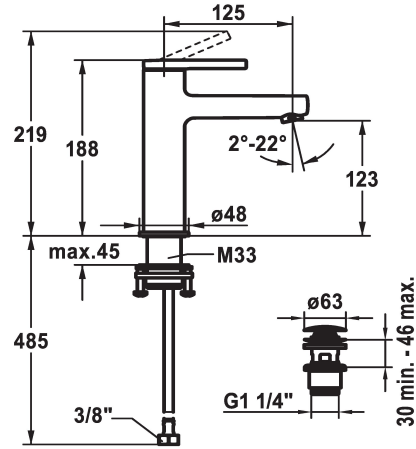

KWC AVA 2.0 Hebelmischer - Waschtisch

Modell-Linie: AVA 2.0 | 12.468.642.000FL
Armaturen | Manuelle Armaturen

KWC-Nr.

125078
chromeline, A 125, flexible Anschlusschläuche, mit Ablaufgarnitur

125079
chromeline, A 125, flexible Anschlusschläuche, ohne Ablaufgarnitur

- * Flexible Anschlusschläuche 3/8"
- * QuickInstallation - Befestigung mit Gewindestutzen M33 x 1.5 mit Feststellschrauben
- * Tischbohrung ø35 mm
- * Lieferumfang:
- KWC Ablaufventil Push Open 2 in 1 Z.538.321.000

Technische Daten

Auslaufmenge	5 l/min (3 bar)
Ablaufgarnitur	mit Push open
Anschluss	Flexible Anschlusschläuche
Auslauf	fest
Bedienung	topbedient
Farbcode	chromeline
Installationsart	Standmontage
Armaturtyp	Hebelmischer
Mass Höhe	168
Armaturengeräuschgruppe	I
Ausladung A	A 125
Energie Etiketete	A
Mass-Wasseraustritt	123
Material	Messing

Auslaufmenge	5 l/min (3 bar)
Ablaufgarnitur	mit Push open
Anschluss	Flexible Anschlusschläuche
Auslauf	fest
Bedienung	topbedient
Farbcode	chromeline
Installationsart	Standmontage
Armaturtyp	Hebelmischer
Mass Höhe	168
Armaturengeräuschgruppe	I
Ausladung A	A 125
Energie Etiketete	A
Mass-Wasseraustritt	123
Material	Messing