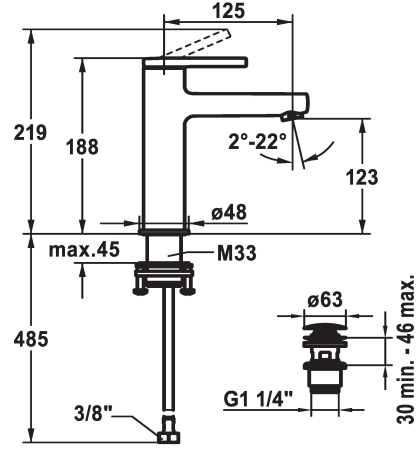

KWC AVA 2.0 Hebelmischer - Waschtisch

Modell-Linie: AVA 2.0 | 12.468.642.000FL
Armaturen | Manuelle Armaturen

KWC-Nr.

125078
chromeline, A 125, flexible Anschlusschläuche, mit Ablaufgarnitur

125079
chromeline, A 125, flexible Anschlusschläuche, ohne Ablaufgarnitur

- * Flexible Anschlusschläuche 3/8"
- * QuickInstallation - Befestigung mit Gewindestutzen M33 x 1.5 mit Feststellschrauben
- * Tischbohrung ø35 mm
- * Lieferumfang:
- KWC Ablaufventil Push Open 2 in 1 Z.538.321.000

Technische Daten

Auslaufmenge	5 l/min (3 bar)
Ablaufgarnitur	mit Push open
Anschluss	Flexible Anschlusschläuche
Auslauf	fest
Bedienung	topbedient
Farbcode	chromeline
Installationsart	Standmontage
Armaturtyp	Hebelmischer
Mass Höhe	168
Armaturengeräuschgruppe	I
Ausladung A	A 125
Energie Etiketete	A
Mass-Wasseraustritt	123
Material	Messing
teamNumber	725526.502
sanitasTroeschNumber	6113 254.501

Auslaufmenge	5 l/min (3 bar)
Ablaufgarnitur	mit Push open
Anschluss	Flexible Anschlusschläuche
Auslauf	fest
Bedienung	topbedient
Farbcode	chromeline
Installationsart	Standmontage
Armaturtyp	Hebelmischer
Mass Höhe	168
Armaturengeräuschgruppe	I
Ausladung A	A 125
Energie Etiketete	A
Mass-Wasseraustritt	123
Material	Messing
teamNumber	725526.502
sanitasTroeschNumber	6113 254.501