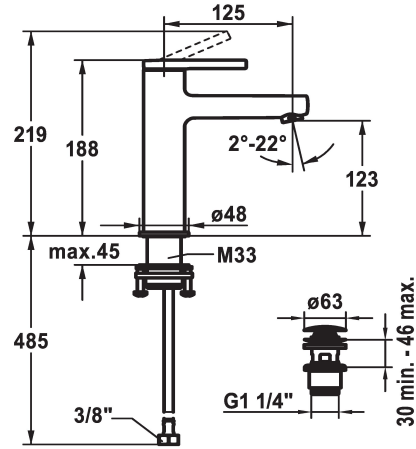

KWC AVA 2.0 Hebelmischer - Waschtisch

Modell-Linie: AVA 2.0 | 12.468.642.000FL
Armaturen | Manuelle Armaturen

KWC-Nr.

125078
chromeline, A 125, flexible Anschlusschläuche, mit Ablaufgarnitur

125079
chromeline, A 125, flexible Anschlusschläuche, ohne Ablaufgarnitur

- * Flexible Anschlusschläuche 3/8"
- * QuickInstallation - Befestigung mit Gewindestutzen M33 x 1.5 mit Feststellschrauben
- * Tischbohrung ø35 mm
- * Lieferumfang:
- KWC Ablaufventil Push Open 2 in 1 Z.538.321.000

Technische Daten

Auslaufmenge	5 l/min (3 bar)
Ablaufgarnitur	mit Push open
Anschluss	Flexible Anschlusschläuche
Auslauf	fest
Bedienung	topbedient
Farbcode	chromeline
Installationsart	Standmontage
Armaturtyp	Hebelmischer
Mass Höhe	168
Armaturengeräuschgruppe	I
Ausladung A	A 125
Energie Etiketle	A
Mass-Wasseraustritt	123
Material	Messing

Auslaufmenge	5 l/min (3 bar)
Ablaufgarnitur	mit Push open
Anschluss	Flexible Anschlusschläuche
Auslauf	fest
Bedienung	topbedient
Farbcode	chromeline
Installationsart	Standmontage
Armaturtyp	Hebelmischer
Mass Höhe	168
Armaturengeräuschgruppe	I
Ausladung A	A 125
Energie Etiketle	A
Mass-Wasseraustritt	123
Material	Messing