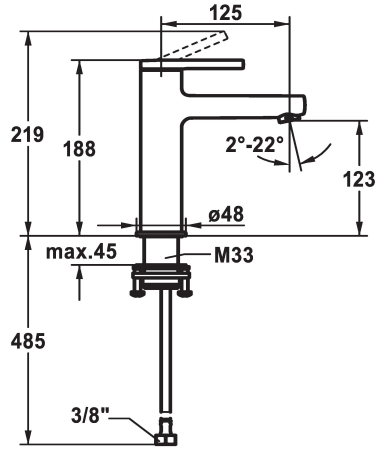

KWC AVA 2.0 Lever mixer - Basin

Modell-Linie: AVA 2.0 | 12.468.052.000FL
Kranen | Eengreepkranen

KWC-No.

125078
chromeline, A 125, flexible connection hoses, with pop-up valve

125079
chromeline, A 125, flexible connection hoses, without pop-up valve

125080
chromeline, A 125, flexible connection hoses, with Push Open

- * EcoProtect - waterbesparende inrichting
- * Vaste uitloop
- Neoperl® Perlator® SSR, zwenkstraalregelaar
- * KWC patroon S 25
- met keramische-schijventechniek

afvoergarnituur

met aftapkraan

zonder aftapkraan

met Push open

- uitstroomvolume en temperatuur traploos instelbaar
- * Flexibele aansluitlängen 3/8"
- * QuickInstallation - Bevestiging met draadfitting met borgschroeven
- * Tafelboring ø35 mm

Faucet_typ

Hoogteafmeting

G_Acoustic_group

Projection_A

EnergyLabelCH

Afmetingen wateruitlaat

Materiaal

5 l/min (3 bar)