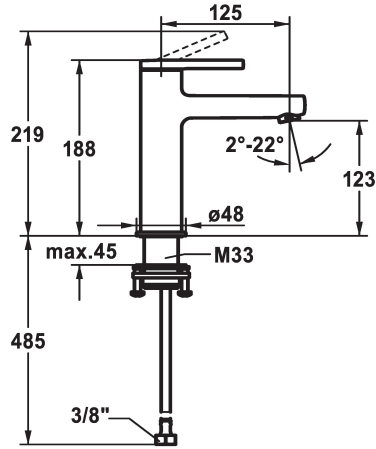

KWC AVA 2.0 Lever mixer - Basin

Modell-Linie: AVA 2.0 | 12.468.052.000FL
Kranen | Eengreepkranen

KWC-No.

125078
chromeline, A 125, flexible connection hoses, with pop-up valve

125079
chromeline, A 125, flexible connection hoses, without pop-up valve

afvoergarnituur

met aftapkraan

zonder aftapkraan

met Push open

- uitstroomvolume en temperatuur traploos instelbaar
- * Flexibele aansluitlängen 3/8"
- * QuickInstallation - Bevestiging met draadfitting met borgschroeven
- * Tafelboring ø35 mm

Technical Data

Doorstroomhoeveelheid
afvoergarnituur
schroefverbindingen
uitloop
Bediening
Kleurcode
Type installatie
Kraan type
Hoogteafmeting
geluidsklasse
Projectie A
Energielabel
Afmetingen wateruitlaat
Materiaal

5 l/min (3 bar)
zonder aftapkraan
flexibele aansluitlängen
vast
bovenbediening
chromeline
staande montage
Hebelmischer
168
I
A125
A
123
Messing