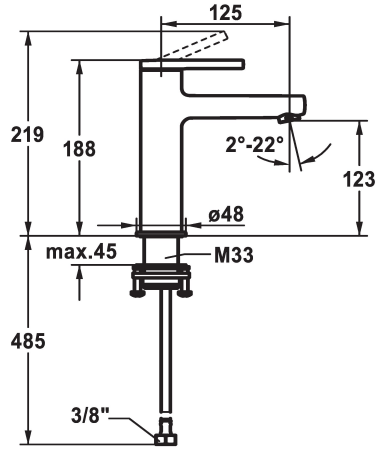

KWC AVA 2.0 Miscelatore a leva - Lavabo

Modell-Linie: AVA 2.0 | 12.468.052.000FL
Rubinetterie per bagni | Rubinetterie monocomando

KWC-No.

125078
chromeline, A 125, tubi flessibili di collegamento, con piletta

125079
chromeline, A 125, tubi flessibili di collegamento, senza piletta

125080
chromeline, A 125, tubi flessibili di collegamento, con Push Open

- * EcoProtect - risparmio idrico
- * Bocca fissa
- Neoperl® Perlator® SSR, rompigetto orientabile
- * KWC cartuccia S 25
- con tecnica a dischi in ceramica

piletta

con comando per scarico

senza piletta

con Push open

- regolazione continua della portata e della temperatura
- * Tubi flessibili di collegamento da 3/8"
- * QuickInstallation - Fissaggio tramite raccordo filettato con viti di arresto
- * Foratura ø35 mm

5 l/min (3 bar)
senza piletta
tubi di collegamento flessibili
Fissato
azionamento superiore
chromeline
montaggio fisso
Hebelmischer
168
I
A125
A
123
Ottone
725525.502
6113 250.501