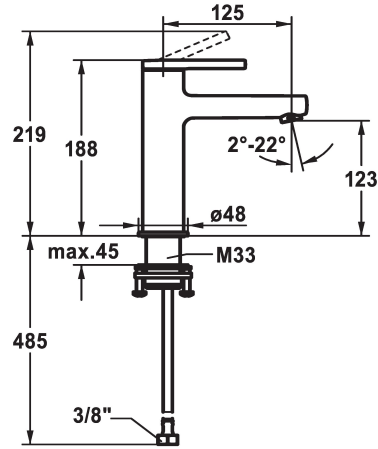

KWC AVA 2.0 Mitigeur à levier - Lavabo

Modell-Linie: AVA 2.0 | 12.468.052.000FL
Robinetteries | Robinets à monocommande

KWC-No.

125078
chromeline, A 125, raccords flexibles, avec vidage

125079
chromeline, A 125, raccords flexibles, sans vidage

125080
chromeline, A 125, raccords flexibles, avec Push Open

- * EcoProtect - économiseur d'eau
- * Bec fixe
- Neoperl® Perlator® SSR, régulateur de jet orientable
- * KWC cartouche S 25
- avec technique à disques céramique

vidage

avec vidage

sans vidage

avec Push open

- réglage de débit et de température continu
- * Raccords flexibles 3/8"
- * QuickInstallation - Fixation à l'aide de raccords filetés avec vis de blocage
- * Perçage utile ø35 mm

Données techniques

Débit
vidage
Raccord
goulot
Commande
Code couleur
Type d'installation
Type de robinet
Dimension de la hauteur
Groupe de bruit pour la robinetterie
Projection A
Label énergétique
Dimension de la sortie d'eau
Matière