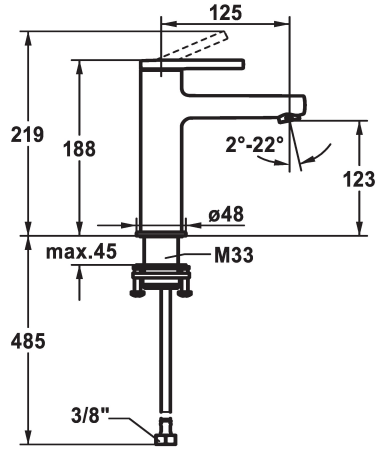

KWC AVA 2.0 Mitigeur à levier - Lavabo

Modell-Linie: AVA 2.0 | 12.468.052.000FL
Robinetteries | Robinets à monocommande

KWC-No.

125078
chromeline, A 125, raccords flexibles, avec vidage

125079
chromeline, A 125, raccords flexibles, sans vidage

125080
chromeline, A 125, raccords flexibles, avec Push Open

- * EcoProtect - économiseur d'eau
- * Bec fixe
- Neoperl® Perlator® SSR, régulateur de jet orientable
- * KWC cartouche S 25
- avec technique à disques céramique

vidage

avec vidage

sans vidage

avec Push open

- réglage de débit et de température continu
- * Raccords flexibles 3/8"
- * QuickInstallation - Fixation à l'aide de raccords filetés avec vis de blocage
- * Perçage utile ø35 mm

Données techniques

Débit
vidage
Raccord
goulot
Commande
Code couleur
Type d'installation
Type de robinet
Dimension de la hauteur
Groupe de bruit pour la robinetterie
Projection A
Label énergétique
Dimension de la sortie d'eau
Matière