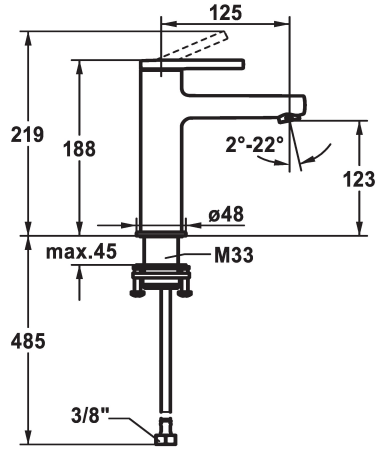

KWC AVA 2.0 Hebelmischer - Waschtisch

Modell-Linie: AVA 2.0 | 12.468.052.000FL
Armaturen | Manuelle Armaturen

KWC-Nr.

125078
chromeline, A 125, flexible Anschlusschläuche, mit Ablaufgarnitur

125079
chromeline, A 125, flexible Anschlusschläuche, ohne Ablaufgarnitur

125080
chromeline, A 125, flexible Anschlusschläuche, mit Push Open

- * EcoProtect - Wasserspareinrichtung
- * Auslauf fest
- Neoperl® Perlator® SSR, Schwenkstrahlregler
- * KWC Steuerpatrone S 25
- mit Keramikscheibentechnik

Ablaufgarnitur

mit Ablaufgarnitur

ohne Ablaufgarnitur

mit Push open

- Auslaufmenge und Temperatur stufenlos einstellbar
- * Flexible Anschlusschläuche 3/8"
- * QuickInstallation - Befestigung mit Gewindestutzen M33 x 1.5 mit Feststellschrauben
- * Tischbohrung ø35 mm

Technische Daten

Auslaufmenge	5 l/min (3 bar)
Ablaufgarnitur	ohne Ablaufgarnitur
Anschluss	Flexible Anschlusschläuche
Auslauf	fest
Bedienung	topbedient
Farbcode	chromeline
Installationsart	Standmontage
Armaturtyp	Hebelmischer
Mass Höhe	168
Armaturengeräuschgruppe	I
Ausladung A	A 125
Energie Etikette	A
Mass-Wasseraustritt	123
Material	Messing