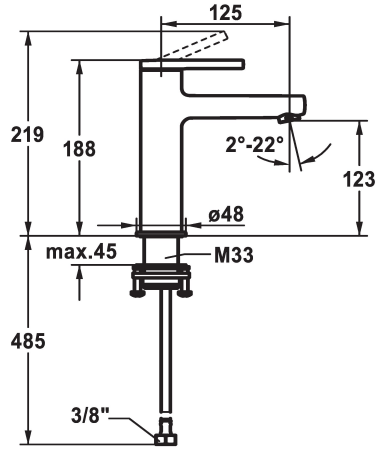

KWC AVA 2.0 Hebelmischer - Waschtisch

Modell-Linie: AVA 2.0 | 12.468.052.000FL
Armaturen | Manuelle Armaturen

KWC-Nr.

125078
chromeline, A 125, flexible Anschlusschläuche, mit Ablaufgarnitur

125079
chromeline, A 125, flexible Anschlusschläuche, ohne Ablaufgarnitur

125080
chromeline, A 125, flexible Anschlusschläuche, mit Push Open

- * EcoProtect - Wasserspareinrichtung
- * Auslauf fest
- Neoperl® Perlator® SSR, Schwenkstrahlregler
- * KWC Steuerpatrone S 25
- mit Keramikscheibentechnik

Ablaufgarnitur

mit Ablaufgarnitur

ohne Ablaufgarnitur

mit Push open

- Auslaufmenge und Temperatur stufenlos einstellbar
- * Flexible Anschlusschläuche 3/8"
- * QuickInstallation - Befestigung mit Gewindestützen M33 x 1.5 mit Feststellschrauben
- * Tischbohrung ø35 mm

Technische Daten

Auslaufmenge	5 l/min (3 bar)
Ablaufgarnitur	ohne Ablaufgarnitur
Anschluss	Flexible Anschlusschläuche
Auslauf	fest
Bedienung	topbedient
Farbcode	chromeline
Installationsart	Standmontage
Armaturtyp	Hebelmischer
Mass Höhe	168
Armaturengeräuschgruppe	I
Ausladung A	A 125
Energie Etikette	A
Mass-Wasseraustritt	123
Material	Messing