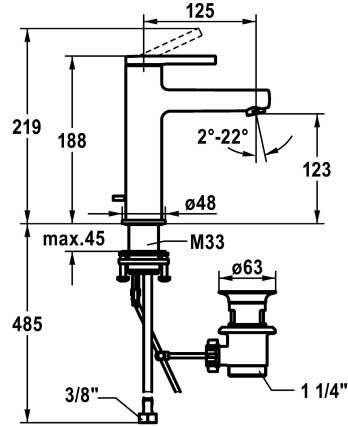

KWC AVA 2.0 Lever mixer - Basin

Modell-Linie: AVA 2.0 | 12.468.042.000FL
Kranen | Eengreepkranen

KWC-No.

125078
chromeline, A 125, flexible connection hoses, with pop-up valve

125079
chromeline, A 125, flexible connection hoses, without pop-up valve

125080
chromeline, A 125, flexible connection hoses, with Push Open

- * EcoProtect - waterbesparende inrichting
- * Vaste uitloop
- Neoperl® Perlator® SSR, zwenkstraalregelaar
- * KWC patroon S 25
- met keramische-schijventechniek
- uitstroomvolume en temperatuur traploos instelbaar

afvoergarnituur

met aftapkraan

zonder aftapkraan

met Push open

- * Flexibele aansluitslangen 3/8"
- * QuickInstallation - Bevestiging met draadfitting met borgschroeven
- * Tafelboring ø35 mm
- * Levering:
- KWC afvoerkraan Z.538.581.000

Faucet_typ

Hoogteafmeting

G_Acoustic_group

Projection_A

EnergyLabelCH

Afmetingen wateruitlaat

Materiaal

5 l/min (3 bar)