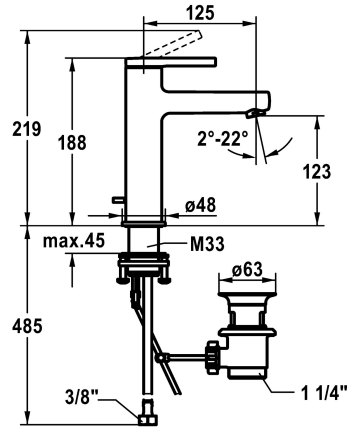

KWC AVA 2.0 Lever mixer - Basin

Modell-Linie: AVA 2.0 | 12.468.042.000FL
Kranen | Eengreepkranen

KWC-No.

125078
chromeline, A 125, flexible connection hoses, with pop-up valve

125079
chromeline, A 125, flexible connection hoses, without pop-up valve

afvoergarnituur

met aftapkraan

zonder aftapkraan

met Push open

- * Flexibele aansluitslangen 3/8"
- * QuickInstallation - Bevestiging met draadfitting met borgschroeven
- * Tafelboring ø35 mm
- * Levering:
- KWC afvoerkraan Z.538.581.000

Hebelmischer

Hoogteafmeting

168

geluidsklasse

I

Projectie A

A125

Energielabel

A

Afmetingen wateruitlaat

123

Materiaal

Messing