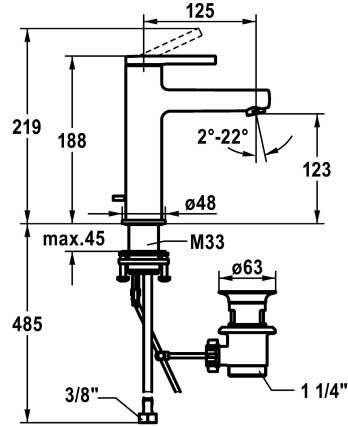

### KWC-No.

**125078**  
chromeline, A 125, tubi flessibili di collegamento, con piletta

**125079**  
chromeline, A 125, tubi flessibili di collegamento, senza piletta

**125080**  
chromeline, A 125, tubi flessibili di collegamento, con Push Open

- \* EcoProtect - risparmio idrico
- \* Bocca fissa
- Neoperl® Perlator® SSR, rompigetto orientabile
- \* KWC cartuccia S 25
- con tecnica a dischi in ceramica
- regolazione continua della portata e della temperatura

### scarico

con comando per scarico

senza piletta

con Push open

- \* Tubi flessibili di collegamento da 3/8"
- \* QuickInstallation - Fissaggio tramite raccordo filettato con viti di arresto
- \* Foratura ø35 mm
- \* Incluso nella fornitura:
- Valvola di scarico KWC Z.538.581.000

### Dati tecnici

Portata	5 l/min (3 bar)
scarico	con comando per scarico
Raccordo	tubi di collegamento flessibili
bocca	Fissato
Operazione	azionamento superiore
Codice colore	chromeline
Tipo di installazione	montaggio fisso
Tipo di rubinetto	Hebelmischer
Dimensioni in altezza	168
Classe di rumorosità	I
Proiezione A	A125
Etichetta energetica	A
Dimensioni uscita acqua	123
Materiale	Ottone