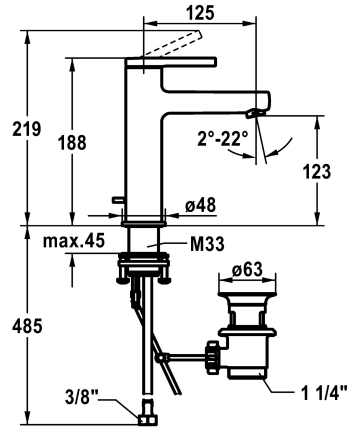

KWC AVA 2.0

Miscelatore a leva - Lavabo

Modell-Linie: AVA 2.0 | 12.468.042.000FL

Rubinetterie per bagni | Rubinetterie monocomando

KWC-No.

125078

chromeline, A 125, tubi flessibili di collegamento, con piletta

125079

chromeline, A 125, tubi flessibili di collegamento, senza piletta

125080

chromeline, A 125, tubi flessibili di collegamento, con Push Open

piletta

con comando per scarico

senza piletta

con Push open

* Tubi flessibili di collegamento da 3/8"

* QuickInstallation - Fissaggio tramite raccordo filettato con viti di arresto

* Foratura ø35 mm

* Incluso nella fornitura:

- Valvola di scarico KWC Z.538.581.000

Hebelmischer

Dimensioni in altezza

168

Classe di rumorosità

I

Proiezione A

A125

Etichetta energetica