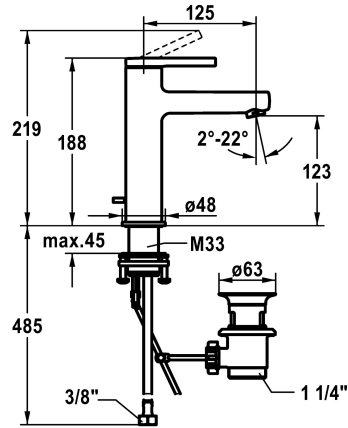

KWC AVA 2.0 Mitigeur à levier - Lavabo

Modell-Linie: AVA 2.0 | 12.468.042.000FL
Robinetteries | Robinets à monocommande

KWC-No.

125078
chromeline, A 125, raccords flexibles, avec vidage

125079
chromeline, A 125, raccords flexibles, sans vidage

125080
chromeline, A 125, raccords flexibles, avec Push Open

vidage

avec vidage

sans vidage

avec Push open

- * EcoProtect - économiseur d'eau
- * Bec fixe
- Neoperl® Perlator® SSR, régulateur de jet orientable
- * KWC cartouche S 25
- avec technique à disques céramique
- réglage de débit et de température continu

- * Raccords flexibles 3/8"
- * QuickInstallation - Fixation à l'aide de raccords filetés avec vis de blocage
- * Perçage utile ø35 mm
- * Livraison:
- Garniture de vidage KWC Z.538.581.000

Données techniques

Débit	5 l/min (3 bar)
vidage	avec vidage
Raccord	tuyaux de raccordement flexibles
goulot	Fixe
Commande	commande par le haut
Code couleur	chromeline
Type d'installation	montage vertical
Type de robinet	Hebelmischer
Dimension de la hauteur	168
Groupe de bruit pour la robinetterie	I
Projection A	A125
Label énergétique	A
Dimension de la sortie d'eau	123
Matière	Laiton
teamNumber	725524.502
sanitasTroeschNumber	6113 249.501