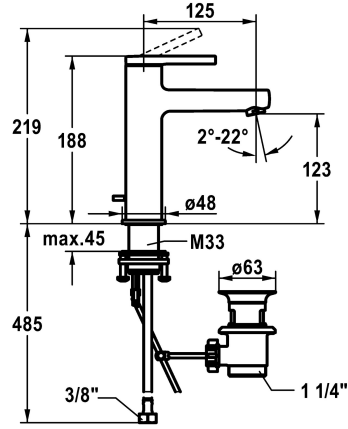

KWC AVA 2.0 Mitigeur à levier - Lavabo

Modell-Linie: AVA 2.0 | 12.468.042.000FL
Robinetteries | Robinets à monocommande

KWC-No.

125078
chromeline, A 125, raccords flexibles, avec vidage

125079
chromeline, A 125, raccords flexibles, sans vidage

125080
chromeline, A 125, raccords flexibles, avec Push Open

- * EcoProtect - économiseur d'eau
- * Bec fixe
- Neoperl® Perlator® SSR, régulateur de jet orientable
- * KWC cartouche S 25
- avec technique à disques céramique
- réglage de débit et de température continu

vidage

avec vidage

sans vidage

avec Push open

- * Raccords flexibles 3/8"
- * QuickInstallation - Fixation à l'aide de raccords filetés avec vis de blocage
- * Perçage utile ø35 mm
- * Livraison:
- Garniture de vidage KWC Z.538.581.000

Données techniques

Débit	5 l/min (3 bar)
vidage	avec vidage
Raccord	tuyaux de raccordement flexibles
goulot	Fixe
Commande	commande par le haut
Code couleur	chromeline
Type d'installation	montage vertical
Type de robinet	Hebelmischer
Dimension de la hauteur	168
Groupe de bruit pour la robinetterie	I
Projection A	A125
Label énergétique	A
Dimension de la sortie d'eau	123
Matière	Laiton