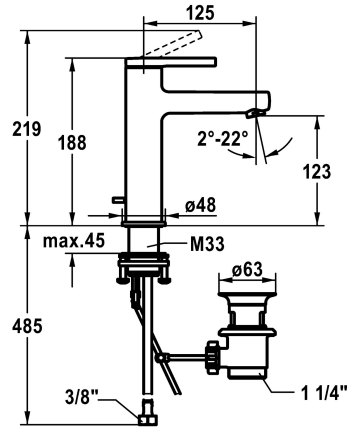

## KWC AVA 2.0 Hebelmischer - Waschtisch

Modell-Linie: AVA 2.0 | 12.468.042.000FL  
Armaturen | Manuelle Armaturen

### KWC-Nr.

**125078**  
chromeline, A 125, flexible Anschlusschläuche, mit Ablaufgarnitur

**125079**  
chromeline, A 125, flexible Anschlusschläuche, ohne Ablaufgarnitur

**125080**  
chromeline, A 125, flexible Anschlusschläuche, mit Push Open

- \* Flexible Anschlusschläuche 3/8"
- \* QuickInstallation - Befestigung mit Gewindestutzen M33 x 1.5 mit Feststellschrauben
- \* Tischbohrung ø35 mm
- \* Lieferumfang:
- KWC Ablaufventil Z.538.581.000

5 l/min (3 bar)
mit Ablaufgarnitur
Flexible Anschlusschläuche
fest
topbedient
chromeline
Standmontage
Hebelmischer
168
I
A 125
A
123
Messing