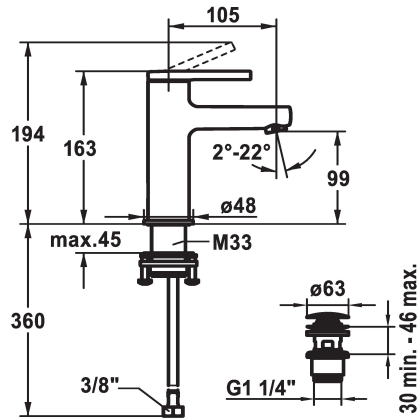

## KWC AVA 2.0 Lever mixer - Basin - CoolFix

Modell-Linie: AVA 2.0 | 12.468.631.000FL  
Kranen | Eengreepkranen

### KWC-No.

**125075**  
chromeline, A 105, flexible connection hoses, with pop-up valve

**125076**  
chromeline, A 105, flexible connection hoses, without pop-up valve

**125077**  
chromeline, A 105, flexible connection hoses, with Push Open

- \* CoolFix - koud water bij hendelpositie in het midden
- \* EcoProtect - waterbesparende inrichting
- \* Vaste uitloop
- Neoperl® Perlator® SSR, zwenkstraalregelaar
- \* KWC patroon S 25
- met keramische-schijventechniek
- uitstroomvolume en temperatuur traploos instelbaar

### afvoergarnituur

met aftapkraan

zonder aftapkraan

met Push open

- \* Flexibele aansluitslangen 3/8"
- \* QuickInstallation - Bevestiging met draadfitting met borgschroeven
- \* Tafelboring ø35 mm
- \* Levering:
- KWC afvoerkraan Push Open 2 in 1 Z.538.321.000