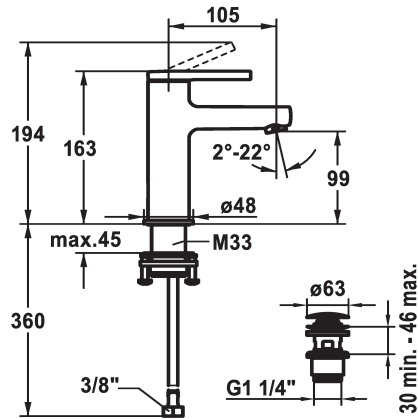

KWC AVA 2.0

Miscelatore a leva - Lavabo - CoolFix

Modell-Linie: AVA 2.0 | 12.468.631.000FL

Rubinetterie per bagni | Rubinetterie monocomando

KWC-No.

125075
chromeline, A 105, tubi flessibili di collegamento, con piletta

125076
chromeline, A 105, tubi flessibili di collegamento, senza piletta

125077
chromeline, A 105, tubi flessibili di collegamento, con Push Open

- CoolFix - Erogazione dell'acqua fredda con leva in posizione centrale
- EcoProtect - risparmio idrico
- Bocca fissa
- Neoperl® Perlator® SSR, rompigetto orientabile
- KWC cartuccia S 25
- con tecnica a dischi in ceramica

piletta

con comando per scarico

senza piletta

con Push open

- regolazione continua della portata e della temperatura
- Tubi flessibili di collegamento da 3/8"
- QuickInstallation - Fissaggio tramite raccordo filettato con viti di arresto
- Foratura ø35 mm
- Incluso nella fornitura:
- Valvola di scarico KWC Push Open 2 in 1 Z.538.321.000

Dati tecnici

Portata	5 l/min (3 bar)
piletta	con Push open
Raccordo	tubi di collegamento flessibili
bocca	Fissato
Operazione	azionamento superiore
Codice colore	chromeline
Tipo di installazione	montaggio fisso
Tipo di rubinetto	Hebelmischer
Dimensioni in altezza	163
Risparmio energetico	Coolfix
Classe di rumorosità	I
Proiezione A	A105
Etichetta energetica	A
Dimensioni uscita acqua	99
Materiale	Ottone
teamNumber	725523.502
sanitasTroeschNumber	6113 245.501

Portata	5 l/min (3 bar)
piletta	con Push open
Raccordo	tubi di collegamento flessibili
bocca	Fissato
Operazione	azionamento superiore
Codice colore	chromeline
Tipo di installazione	montaggio fisso
Tipo di rubinetto	Hebelmischer
Dimensioni in altezza	163
Risparmio energetico	Coolfix
Classe di rumorosità	I
Proiezione A	A105
Etichetta energetica	A
Dimensioni uscita acqua	99
Materiale	Ottone
teamNumber	725523.502
sanitasTroeschNumber	6113 245.501