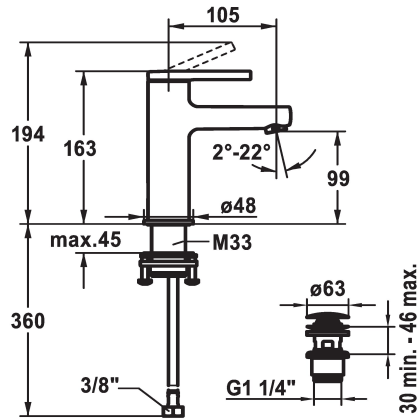

KWC AVA 2.0 Mitigeur à levier - Lavabo - CoolFix

Modell-Linie: AVA 2.0 | 12.468.631.000FL
Robinetteries | Robinets à monocommande

KWC-No.

125075
chromeline, A 105, raccords flexibles, avec vidage

125076
chromeline, A 105, raccords flexibles, sans vidage

125077
chromeline, A 105, raccords flexibles, avec Push Open

- * CoolFix - eau froide en position médiane
- * EcoProtect - économiseur d'eau
- * Bec fixe
- Neoperl® Perlator® SSR, régulateur de jet orientable
- * KWC cartouche S 25
- avec technique à disques céramique
- réglage de débit et de température continu

vidage

avec vidage

sans vidage

avec Push open

- * Raccords flexibles 3/8"
- * QuickInstallation - Fixation à l'aide de raccords filetés avec vis de blocage
- * Perçage utile ø35 mm
- * Livraison:
- Garniture de vidage KWC Push Open 2 in 1 Z.538.321.000

Données techniques

Débit	5 l/min (3 bar)
vidage	avec Push open
Raccord	tuyaux de raccordement flexibles
goulot	Fixe
Commande	commande par le haut
Code couleur	chromeline
Type d'installation	montage vertical
Type de robinet	Hebelmischer
Dimension de la hauteur	163
Économies d'énergie	Coolfix
Groupe de bruit pour la robinetterie	l
Projection A	A105
Label énergétique	A
Dimension de la sortie d'eau	99
Matière	Laiton