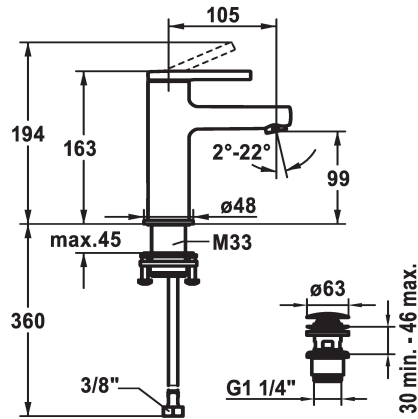

KWC AVA 2.0

Hebelmischer - Waschtisch - CoolFix

Modell-Linie: AVA 2.0 | 12.468.631.000FL
Armaturen | Manuelle Armaturen

KWC-Nr.

125075
chromeline, A 105, flexible Anschlusschläuche, mit Ablaufgarnitur

125076
chromeline, A 105, flexible Anschlusschläuche, ohne Ablaufgarnitur

125077
chromeline, A 105, flexible Anschlusschläuche, mit Push Open

- * CoolFix - Kaltwasser bei Hebelposition Mitte
- * EcoProtect - Wasserspareinrichtung
- * Auslauf fest
 - Neoperl® Perlator® SSR, Schwenkstrahlregler
- * KWC Steuerpatrone S 25
 - mit Keramikscheibentechnik
 - Auslaufmenge und Temperatur stufenlos einstellbar

Ablaufgarnitur

mit Ablaufgarnitur

ohne Ablaufgarnitur

mit Push open

- * Flexible Anschlusschläuche 3/8"
- * QuickInstallation - Befestigung mit Gewindestutzen M33 x 1.5 mit Feststellschrauben
- * Tischbohrung ø35 mm
- * Lieferumfang:
 - KWC Ablaufventil Push Open 2 in 1 Z.538.321.000

Technische Daten

Auslaufmenge	5 l/min (3 bar)
Ablaufgarnitur	mit Push open
Anschluss	Flexible Anschlusschläuche
Auslauf	fest
Bedienung	topbedient
Farbcode	chromeline
Installationsart	Standmontage
Armaturtyp	Hebelmischer
Mass Höhe	163
Energiesparen	Coolfix
Armaturengeräuschgruppe	I
Ausladung A	A 105
Energie Etikette	A
Mass-Wasseraustritt	99
Material	Messing
teamNumber	725523.502
sanitasTroeschNumber	6113 245.501