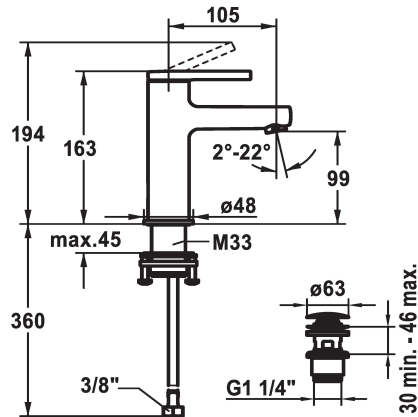

### KWC-Nr.

**125075**  
chromeline, A 105, flexible Anschlusschläuche, mit Ablaufgarnitur

**125076**  
chromeline, A 105, flexible Anschlusschläuche, ohne Ablaufgarnitur

**125077**  
chromeline, A 105, flexible Anschlusschläuche, mit Push Open

- \* Flexible Anschlusschläuche 3/8"
- \* QuickInstallation - Befestigung mit Gewindestutzen M33 x 1.5 mit Feststellschrauben
- \* Tischbohrung ø35 mm
- \* Lieferumfang:
- KWC Ablaufventil Push Open 2 in 1 Z.538.321.000

### Technische Daten

Auslaufmenge	5 l/min (3 bar)
Ablaufgarnitur	mit Push open
Anschluss	Flexible Anschlusschläuche
Auslauf	fest
Bedienung	topbedient
Farbcode	chromeline
Installationsart	Standmontage
Armaturtyp	Hebelmischer
Mass Höhe	163
Energiesparen	Coolfix
Armaturengeräuschgruppe	I
Ausladung A	A 105
Energie Etikette	A
Mass-Wasseraustritt	99
Material	Messing

Auslaufmenge	5 l/min (3 bar)
Ablaufgarnitur	mit Push open
Anschluss	Flexible Anschlusschläuche
Auslauf	fest
Bedienung	topbedient
Farbcode	chromeline
Installationsart	Standmontage
Armaturtyp	Hebelmischer
Mass Höhe	163
Energiesparen	Coolfix
Armaturengeräuschgruppe	I
Ausladung A	A 105
Energie Etikette	A
Mass-Wasseraustritt	99
Material	Messing