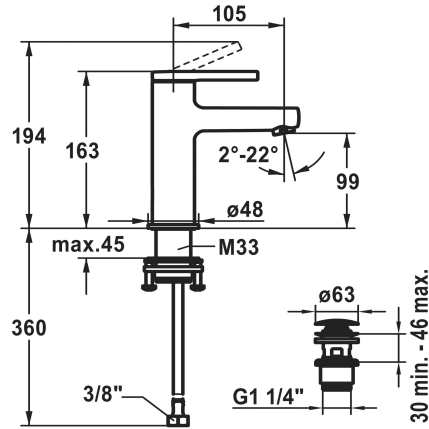

KWC AVA 2.0 Hebelmischer - Waschtisch - CoolFix

Modell-Linie: AVA 2.0 | 12.468.631.000FL
Armaturen | Manuelle Armaturen

KWC-Nr.

125075
chromeline, A 105, flexible Anschlusschläuche 3/8", mit Ablaufventil

125076
chromeline, A 105, flexible Anschlusschläuche 3/8", ohne Ablaufventil

125077
chromeline, A 105, flexible Anschlusschläuche 3/8", mit Push Open

- * CoolFix - Kaltwasser bei Hebelposition Mitte
- * EcoProtect - Wasserspareinrichtung
- * Auslauf fest
 - Neoperl® Perlator® SSR, Schwenkstrahlregler
- * KWC Steuerpatrone S 25
 - mit Keramikscheibentechnik
 - Auslaufmenge und Temperatur stufenlos einstellbar

Ablaufgarnitur

mit Ablaufventil

ohne Ablaufventil

mit Push Open

- * Flexible Anschlusschläuche 3/8"
- * QuickInstallation - Befestigung mit Gewindestutzen M33 x 1.5 mit Feststellschrauben
- * Tischbohrung ø35 mm
- * Lieferumfang:
 - KWC Ablaufventil Push Open 2 in 1 Z.538.321.000

Technische Daten

Auslaufmenge	5 l/min (3 bar)
Ablaufgarnitur	mit Push Open
Anschluss	Flexible Anschlusschläuche 3/8"
Auslauf	fest
Bedienung	topbedient
Farbcode	chromeline
Installationsart	Standmontage
Artikeltyp	Hebelmischer
Energiesparen	COOLFIX
Armaturengeräuschgruppe	I
Preis/Mengenstaffel	56 Paletteneinheit
Energieetikette (CH)	A
Material	Messing
Ausladung A	105 mm
Höhe maximal	163 mm
Wasseraustritt minimum	99 mm