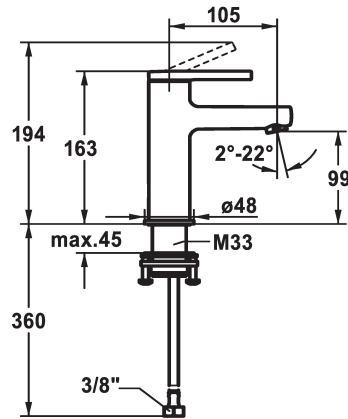

KWC AVA 2.0 Lever mixer - Basin - CoolFix

Modell-Linie: AVA 2.0 | 12.468.071.000FL
Kranen | Eengreepkranen

KWC-No.

125075
chromeline, A 105, flexible connection hoses, with pop-up valve

125076
chromeline, A 105, flexible connection hoses, without pop-up valve

125077
chromeline, A 105, flexible connection hoses, with Push Open

- * CoolFix - koud water bij hendelpositie in het midden
- * EcoProtect - waterbesparende inrichting
- * Vaste uitloop
- Neoperl® Perlator® SSR, zwenkstraalregelaar
- * KWC patroon S 25
- met keramische-schijventechniek

afvoergarnituur

met aftapkraan

zonder aftapkraan

met Push open

- uitstroomvolume en temperatuur traploos instelbaar
- * Flexibele aansluitslangen 3/8"
- * QuickInstallation - Bevestiging met draadfitting met borgschroeven
- * Tafelboring ø35 mm

5 l/min (3 bar)

zonder aftapkraan

flexibele aansluitslangen

vast

bovenbediening

chromeline

staande montage

Hebelmischer