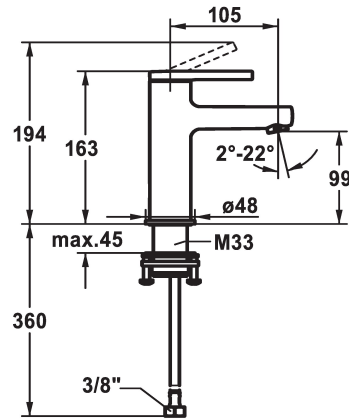

KWC AVA 2.0 Lever mixer - Basin - CoolFix

Modell-Linie: AVA 2.0 | 12.468.071.000FL
Kranen | Eengreepkranen

KWC-No.

125075
chromeline, A 105, flexible connection hoses, with pop-up valve

125076
chromeline, A 105, flexible connection hoses, without pop-up valve

afvoergarnituur

met aftapkraan

zonder aftapkraan

met Push open

- uitstroomvolume en temperatuur traploos instelbaar
- * Flexibele aansluitlang 3/8"
- * QuickInstallation - Bevestiging met draadfitting met borgschroeven
- * Tafelboring ø35 mm

Technical Data

Doorstroomhoeveelheid

5 l/min (3 bar)

afvoergarnituur

zonder aftapkraan

schroefverbindingen

flexibele aansluitlang

uitloop

A105

Energie label

A

Afmetingen wateruitlaat

99

Materiaal

Messing