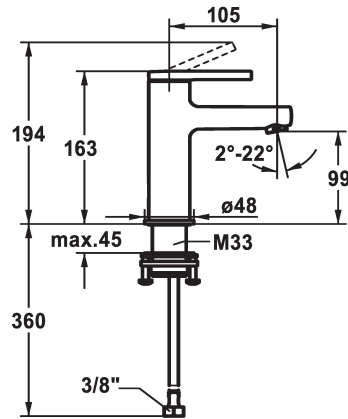

KWC AVA 2.0

Miscelatore a leva - Lavabo - CoolFix

Modell-Linie: AVA 2.0 | 12.468.071.000FL

Rubinetterie per bagni | Rubinetterie monocomando

KWC-No.

125075

chromeline, A 105, tubi flessibili di collegamento, con piletta

125076

chromeline, A 105, tubi flessibili di collegamento, senza piletta

125077

chromeline, A 105, tubi flessibili di collegamento, con Push Open

- * CoolFix - Erogazione dell'acqua fredda con leva in posizione centrale
- * EcoProtect - risparmio idrico
- * Bocca fissa
- Neoperl® Perlator® SSR, rompigetto orientabile
- * KWC cartuccia S 25

scarico

con comando per scarico

senza piletta

con Push open

- con tecnica a dischi in ceramica
- regolazione continua della portata e della temperatura
- * Tubi flessibili di collegamento da 3/8"
- * QuickInstallation - Fissaggio tramite raccordo filettato con viti di arresto
- * Foratura ø35 mm

Dati tecnici

Portata
scarico
Raccordo
bocca
Operazione
Codice colore
Tipo di installazione
Tipo di rubinetto
Dimensioni in altezza
Risparmio energetico
Classe di rumorosità
Proiezione A
Etichetta energetica
Dimensioni uscita acqua
Materiale