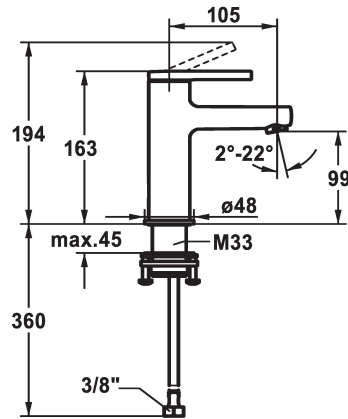

KWC AVA 2.0

Miscelatore a leva - Lavabo - CoolFix

Modell-Linie: AVA 2.0 | 12.468.071.000FL

Rubinetterie per bagni | Rubinetterie monocomando

KWC-No.

125075
chromeline, A 105, tubi flessibili di collegamento, con piletta

125076
chromeline, A 105, tubi flessibili di collegamento, senza piletta

125077
chromeline, A 105, tubi flessibili di collegamento, con Push Open

- * CoolFix - Erogazione dell'acqua fredda con leva in posizione centrale
- * EcoProtect - risparmio idrico
- * Bocca fissa
- Neoperl® Perlator® SSR, rompigetto orientabile
- * KWC cartuccia S 25

piletta

con comando per scarico

senza piletta

con Push open

- con tecnica a dischi in ceramica
- regolazione continua della portata e della temperatura
- * Tubi flessibili di collegamento da 3/8"
- * QuickInstallation - Fissaggio tramite raccordo filettato con viti di arresto
- * Foratura ø35 mm

Dati tecnici

Portata

5 l/min (3 bar)

piletta

senza piletta

Raccordo

tubi di collegamento flessibili

bocca