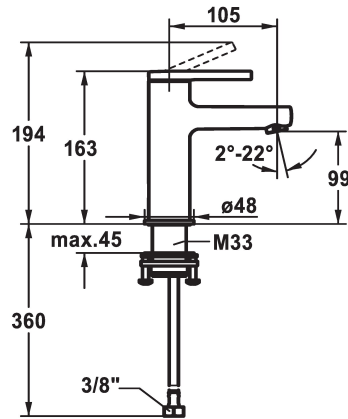

KWC AVA 2.0 Mitigeur à levier - Lavabo - CoolFix

Modell-Linie: AVA 2.0 | 12.468.071.000FL
Robinetteries | Robinets à monocommande

KWC-No.

125075
chromeline, A 105, raccords flexibles, avec vidage

125076
chromeline, A 105, raccords flexibles, sans vidage

125077
chromeline, A 105, raccords flexibles, avec Push Open

- * CoolFix - eau froide en position médiane
- * EcoProtect - économiseur d'eau
- * Bec fixe
- Neoperl® Perlator® SSR, régulateur de jet orientable
- * KWC cartouche S 25
- avec technique à disques céramique

vidage

avec vidage

sans vidage

avec Push open

- réglage de débit et de température continu
- * Raccords flexibles 3/8"
- * QuickInstallation - Fixation à l'aide de raccords filetés avec vis de blocage
- * Perçage utile ø35 mm

Données techniques

Débit	5 l/min (3 bar)
vidage	sans vidage
Raccord	tuyaux de raccordement flexibles
goulot	Fixe
Commande	commande par le haut
Code couleur	chromeline
Type d'installation	montage vertical
Type de robinet	Hebelmischer
Dimension de la hauteur	163
Économies d'énergie	Coolfix
Groupe de bruit pour la robinetterie	I
Projection A	A105
Label énergétique	A
Dimension de la sortie d'eau	99
Matière	Laiton