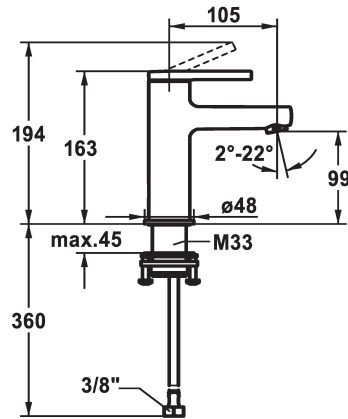

## KWC AVA 2.0 Mitigeur à levier - Lavabo - CoolFix

Modell-Linie: AVA 2.0 | 12.468.071.000FL  
Robinetteries | Robinets à monocommande

### KWC-No.

**125075**  
chromeline, A 105, raccords flexibles, avec vidage

**125076**  
chromeline, A 105, raccords flexibles, sans vidage

**125077**  
chromeline, A 105, raccords flexibles, avec Push Open

### vidage

avec vidage

sans vidage

avec Push open

- réglage de débit et de température continu
- \* Raccords flexibles 3/8"
- \* QuickInstallation - Fixation à l'aide de raccords filetés avec vis de blocage
- \* Perçage utile ø35 mm

### Données techniques

Débit	5 l/min (3 bar)
vidage	sans vidage
Raccord	tuyaux de raccordement flexibles
goulot	Fixe
Commande	commande par le haut
Code couleur	chromeline
Type d'installation	montage vertical
Type de robinet	Hebelmischer
Dimension de la hauteur	163
Économies d'énergie	Coolfix
Groupe de bruit pour la robinetterie	I
Projection A	A105
Label énergétique	A
Dimension de la sortie d'eau	99
Matière	Laiton
teamNumber	725522.502
sanitasTroeschNumber	6113 242.501