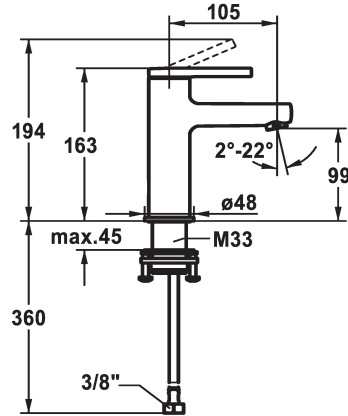

KWC AVA 2.0 Mitigeur à levier - Lavabo - CoolFix

Modell-Linie: AVA 2.0 | 12.468.071.000FL
Robinetteries | Robinets à monocommande

KWC-No.

125075
chromeline, A 105, raccords flexibles, avec vidage

125076
chromeline, A 105, raccords flexibles, sans vidage

125077
chromeline, A 105, raccords flexibles, avec Push Open

- * CoolFix - eau froide en position médiane
- * EcoProtect - économiseur d'eau
- * Bec fixe
- Neoperl® Perlator® SSR, régulateur de jet orientable
- * KWC cartouche S 25
- avec technique à disques céramique

vidage

avec vidage

sans vidage

avec Push open

- réglage de débit et de température continu
- * Raccords flexibles 3/8"
- * QuickInstallation - Fixation à l'aide de raccords filetés avec vis de blocage
- * Perçage utile ø35 mm

Données techniques

Débit	5 l/min (3 bar)
vidage	sans vidage
Raccord	tuyaux de raccordement flexibles
goulot	Fixe
Commande	commande par le haut
Code couleur	chromeline
Type d'installation	montage vertical
Type de robinet	Hebelmischer
Dimension de la hauteur	163
Économies d'énergie	Coolfix
Groupe de bruit pour la robinetterie	I
Projection A	A105
Label énergétique	A
Dimension de la sortie d'eau	99
Matière	Laiton