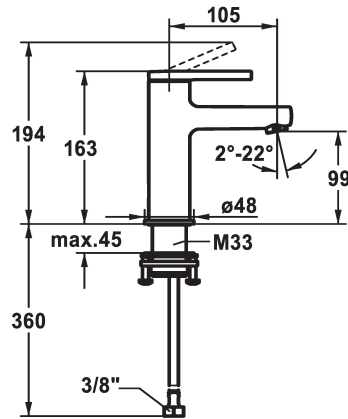

## KWC AVA 2.0 Hebelmischer - Waschtisch - CoolFix

Modell-Linie: AVA 2.0 | 12.468.071.000FL  
Armaturen | Manuelle Armaturen

### KWC-Nr.

**125075**  
chromeline, A 105, flexible Anschlusschläuche, mit Ablaufgarnitur

**125076**  
chromeline, A 105, flexible Anschlusschläuche, ohne Ablaufgarnitur

**125077**  
chromeline, A 105, flexible Anschlusschläuche, mit Push Open

- Auslaufmenge und Temperatur stufenlos einstellbar
- \* Flexible Anschlusschläuche 3/8"
- \* QuickInstallation - Befestigung mit Gewindestützen M33 x 1.5 mit Feststellschrauben
- \* Tischbohrung ø35 mm

### Technische Daten

Auslaufmenge
Ablaufgarnitur
Anschluss
Auslauf
Bedienung
Farbcode
Installationsart
Armaturtyp
Mass Höhe
Energiesparen
Armaturengeräuschgruppe
Ausladung A
Energie Etiketle
Mass-Wasseraustritt
Material