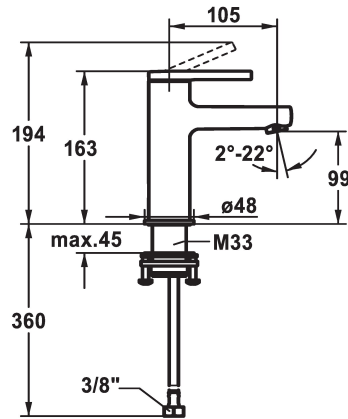

KWC AVA 2.0 Hebelmischer - Waschtisch - CoolFix

Modell-Linie: AVA 2.0 | 12.468.071.000FL
Armaturen | Manuelle Armaturen

KWC-Nr.

125075
chromeline, A 105, flexible Anschlusschläuche, mit Ablaufgarnitur

125076
chromeline, A 105, flexible Anschlusschläuche, ohne Ablaufgarnitur

125077
chromeline, A 105, flexible Anschlusschläuche, mit Push Open

Ablaufgarnitur

mit Ablaufgarnitur

ohne Ablaufgarnitur

mit Push open

- * CoolFix - Kaltwasser bei Hebelposition Mitte
- * EcoProtect - Wasserspareinrichtung
- * Auslauf fest
 - Neoperl® Perlator® SSR, Schwenkstrahlregler
- * KWC Steuerpatrone S 25
 - mit Keramikscheibentechnik

- Auslaufmenge und Temperatur stufenlos einstellbar
- * Flexible Anschlusschläuche 3/8"
- * QuickInstallation - Befestigung mit Gewindestützen M33 x 1.5 mit Feststellschrauben
- * Tischbohrung ø35 mm

Technische Daten

5 l/min (3 bar)
ohne Ablaufgarnitur
Flexible Anschlusschläuche
fest
topbedient
chromeline
Standmontage
Hebelmischer
163
Coolfix
I
A 105
A
99
Messing
725522.502
6113 242.501